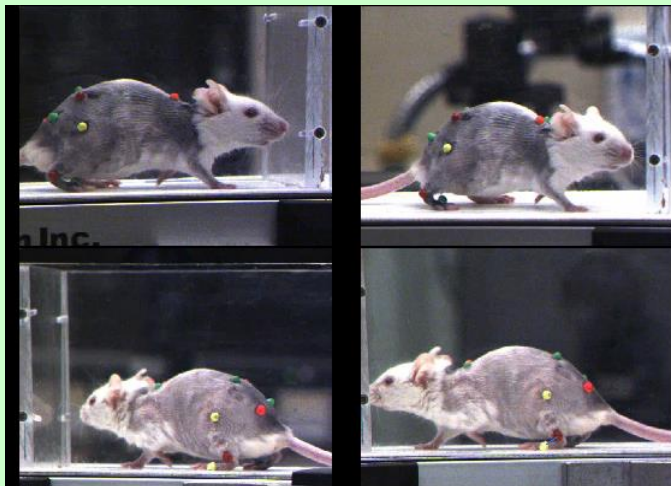

動物用

三次元動作解析システム KinemaTracer For Animal

トレッドミルの活用で、シンプルなモーションキャプチャーシステムを実現し、**歩行動作**の客観的な把握を可能としました。

関節角度

正規化

軌跡

左右比較

**タイミング解析
も可能**

**シンプルな
機器構成!**

足の裏解析等のカスタマイズも可能です。是非ご用命ください。

キッセイコムテック株式会社