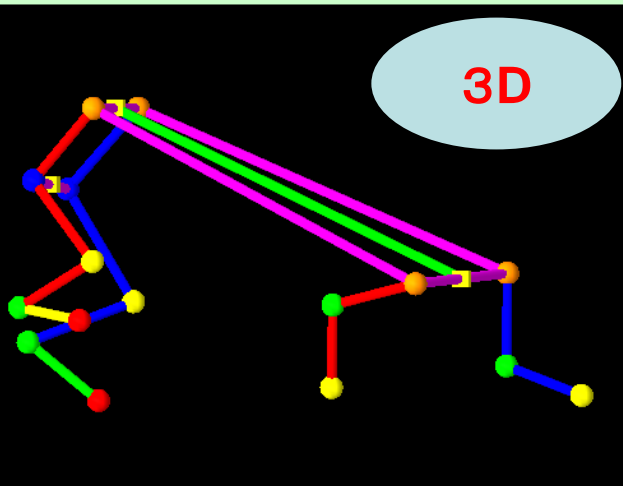

動物用

三次元動作解析システム KinemaTracer For Animal

トレッドミルの活用で、シンプルなモーションキャプチャーシステムを実現し、**歩行動作**の客観的な把握を可能としました。

関節角度

正規化

軌跡

左右比較

**タイミング解析
も可能**

**シンプルな
機器構成!**

足の裏解析等のカスタマイズも可能です。是非ご用命ください。

キッセイコムテック株式会社