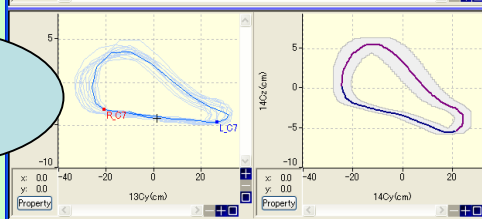

動物用

三次元動作解析システム KinemaTracer For Animal

トレッドミルの活用で、シンプルなモーションキャプチャーシステムを実現し、**歩行動作**の客観的な把握を可能としました。

関節角度

正規化

軌跡

左右比較

**タイミング解析
も可能**