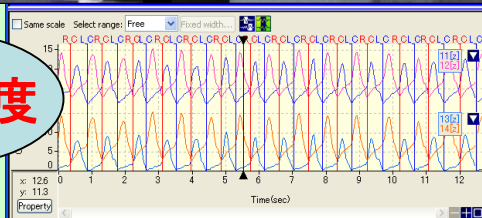

動物用

三次元動作解析システム KinemaTracer For Animal

トレッドミルの活用で、シンプルなモーションキャプチャーシステムを実現し、**歩行動作**の客観的な把握を可能としました。

関節角度

正規化

軌跡

左右比較

**タイミング解析
も可能**