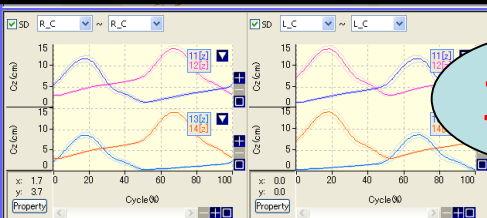

動物用

三次元動作解析システム KinemaTracer For Animal

トレッドミルの活用で、シンプルなモーションキャプチャーシステムを実現し、**歩行動作**の客観的な把握を可能としました。

関節角度

正規化

軌跡

左右比較

**タイミング解析
も可能**