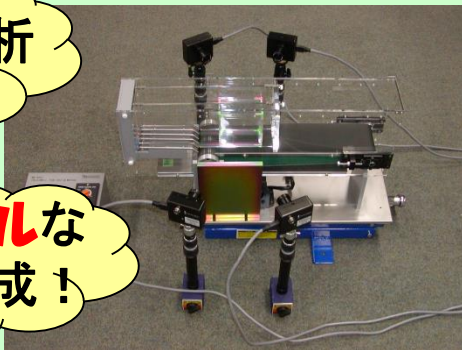

動物用

三次元動作解析システム KinemaTracer For Animal

トレッドミルの活用で、シンプルなモーションキャプチャーシステムを実現し、**歩行動作**の客観的な把握を可能としました。

関節角度

正規化

軌跡

左右比較

**タイミング解析
も可能**

**シンプルな
機器構成!**

足の裏解析等のカスタマイズも可能です。是非ご用命ください。

キッセイコムテック株式会社