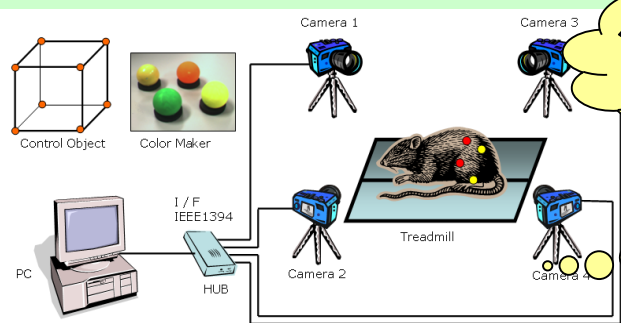

動物用

三次元動作解析システム KinemaTracer For Animal

トレッドミルの活用で、シンプルなモーションキャプチャーシステムを実現し、**歩行動作**の客観的な把握を可能としました。

関節角度

正規化

軌跡

左右比較

**タイミング解析
も可能**

**シンプルな
機器構成!**

足の裏解析等のカスタマイズも可能です。是非ご用命ください。

キッセイコムテック株式会社