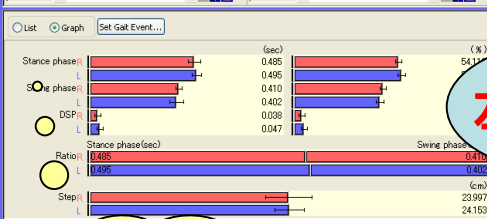

動物用

三次元動作解析システム KinemaTracer For Animal

トレッドミルの活用で、シンプルなモーションキャプチャーシステムを実現し、**歩行動作**の客観的な把握を可能としました。

関節角度

正規化

軌跡

左右比較

**タイミング解析
も可能**

**シンプルな
機器構成!**

足の裏解析等のカスタマイズも可能です。是非ご用命ください。

キッセイコムテック株式会社